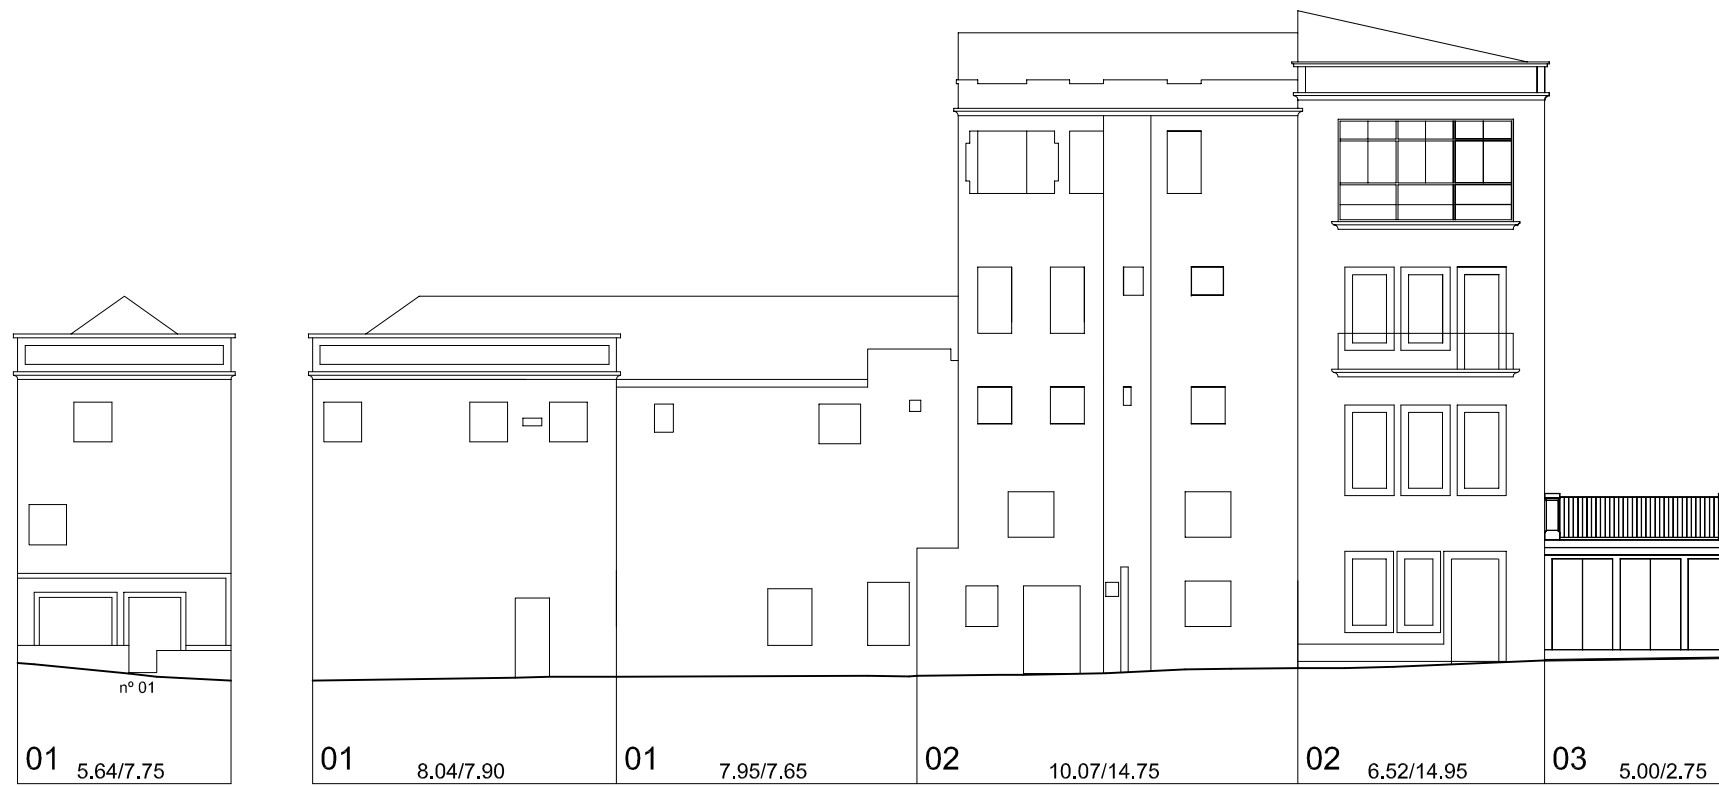

Rúa Elduayen

Rúa Sombreiroiros

Rúa San Vicente

Nº PARCELA FRENTE PARCELA/ALTURA DE CORNIXA (COTAS EN METROS)

	<p>PLAN ESPECIAL DE PROTECCIÓN E REFORMA INTERIOR CASCO VELLO DE VIGO</p>		<p>FASE: APROB. DEFINITIVA</p>
	<p>PLANOS DE INFORMACIÓN TÍTULO: ALZADOS. ESTADO ACTUAL. COUZADA 26644</p>		<p>PLANO Nº 3.28</p>
<p>CONSULTORA GALEGA, S.L. RÚA SAN MARTIÑO, 3-B 36002 PONTEVEDRA TF. 986 85 89 57 FAX. 986 85 89 58 E-mail: consultora@consultoragalega.com</p>			<p>ESCALA 1/200</p>
			<p>DATA: DECEMBRO 2006</p>