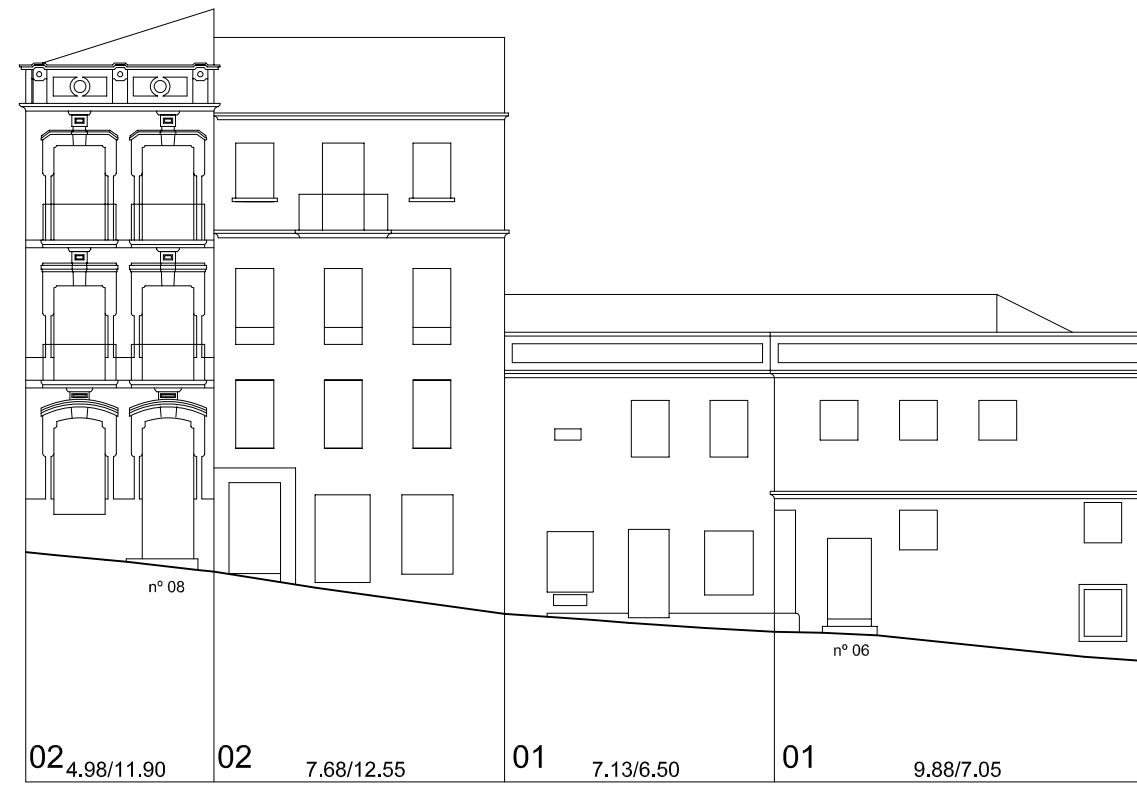

Rúa Elduayen

Rúa Sombreiroiros

Rúa San Vicente

Nº PARCELA FRENTE PARCELA/ALTURA DE CORNIXA (COTAS EN METROS)

	<p>PLAN ESPECIAL DE PROTECCIÓN E REFORMA INTERIOR CASCO VELLO DE VIGO</p>		<p>FASE: APROB. DEFINITIVA</p>
	<p>PLANOS DE INFORMACIÓN TÍTULO: ALZADOS. ESTADO ACTUAL. COUZADA 26644</p>		<p>PLANO Nº 3.28</p>
<p>CONSULTORA GALEGA, S.L. RÚA SAN MARTIÑO, 3-B 36002 PONTEVEDRA TF. 986 85 89 57 FAX. 986 85 89 58 E-mail: consultora@consultoragalega.com</p>			<p>ESCALA 1/200</p>
			<p>DATA: DECEMBRO 2006</p>